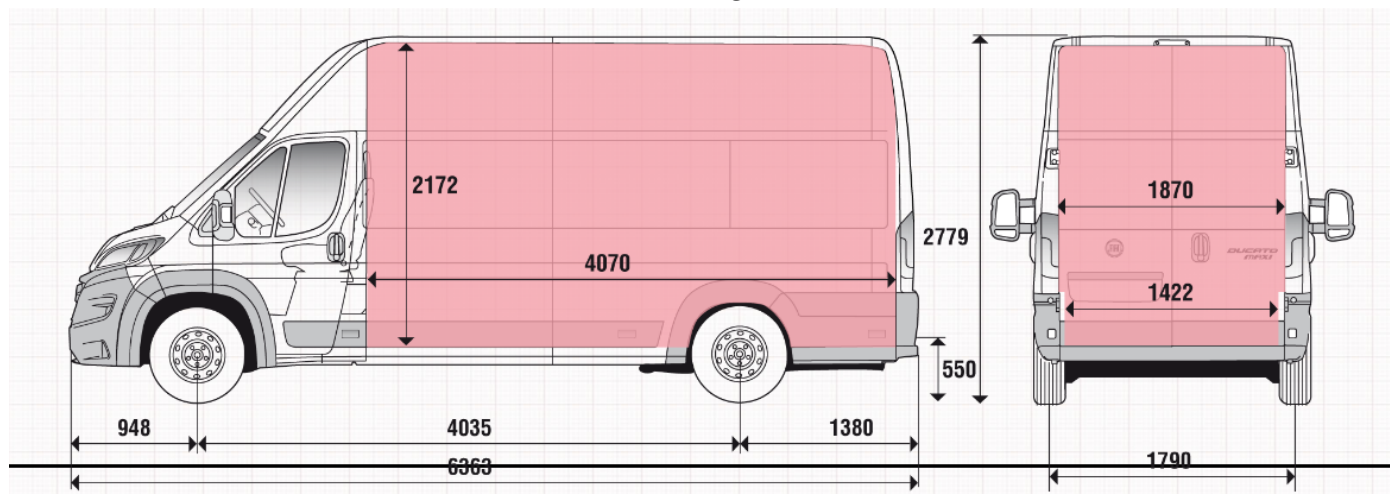

22.01.2026

Către: EXPOMONTAJ S.R.L (Dl. Procopie)

Oferta Comercială

Cod	Versiune	Preț Euro Inclusiv 20% TVA
295.HAE.7	L4H3 CARGO 2179 cm ³ 140 cp Euro 5+ 4005 kg 17 m ³ Avans minim la comanda – 50 %	38 600 € 38 500 €*

Dimensiuni Ducato Van

L4H3

Fiat Ducato Van		L4H3
Dimensiuni exterioare		
Lungime		6 363
Lățime		2 050
Înălțime		2 764
Ampatament		4 035
Dimensiuni compartiment marfar		
Lungime (C)		4 070
Lățime (B)		1 870
Înălțime (A)		2 172
Lățime între arcurile roților (D)		1 422
Înălțimea de încărcare (E)		550
Ușa laterală culisantă		
Lățime		1 250
Înălțime		1 755
Uși posterioare		
Lățime		1 562
Înălțime		2 030
Masa proprie		2 245
Sarcina utilă maximă recomandată de producător (kg)		1765
Masa totală autorizată (kg)		4005
Volum util (m³)		17

Date tehnice Fiat Ducato Van	
Motor	2,2 MultiJet II 16v Euro 5+
Cilindree (cm ³)	2 179
Raport compresie	16,2:1
Putere maximă CP(Kw)/rpm	140(103)/3 750
Cuplu maxim Nm/rpm	340/1 750
Alimentare	„Common Rail” cu control electronic cu turbocompresor și intercooler.
Tracțiune	Față
Cutie de viteze	Manuală 6+R
Direcție Tip	Electro-hidraulică
Frîne – D(disc)	
Tip	Hidraulic cu servo frână cu dispozitiv ABS și EBD
Față (mm) autoventilare	D280
Spate (mm)	D280
Suspensie Față	Independentă de tip McPherson, cu braț oscilant, arcuri elicoidale, amortizoare telescopice și bara stabilizatoare
Suspensie Spate	Axă rigidă tubulară și arcuri cu foi longitudinale, amortizoare telescopice
Pneuri	225/75R16C
Viteza maximă (km/h)	90
Capacitate rezervor (l)	90
Consum l/100 km combinat	7,6